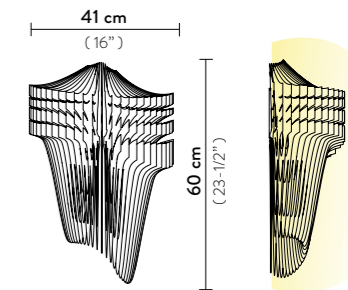

ARIA SUSPENSION LARGE

Light Source: 4 X 12W E27 LED Filament Bulbs + 1 X 11W Spot LED PAR 30
Dimmable: with dimmable bulbs
Materials: Cristalflex®, Lentiflex®
Weight: net 19,2 Kg - gross 29,5 Kg
Packaging: 153 x 66 x h. 16 cm
 46 x 46 x h. 43 cm

ARIA SUSPENSION MEDIUM

Light Source: 3 X 12W E27 LED Filament Bulbs + 1 X 7W Spot LED PAR 20
Dimmable: with dimmable bulbs
Materials: Cristalflex®, Lentiflex®
Weight: net 13,5 Kg - gross 17,7 Kg
Packaging: 120 x 57 x h. 16 cm
 35 x 35 x h. 33 cm

ARIA SUSPENSION SMALL

Light Source: 2 X 12W E27 LED Filament Bulbs + 1 X 7W Spot LED PAR 20
Dimmable: with dimmable bulbs
Materials: Cristalflex®, Lentiflex®
Weight: net 5,3 Kg - gross 13,5 Kg
Packaging: 110 x 43 x h. 11 cm
 35 x 35 x h. 33 cm

FINISH	SIZE	PRODUCT CODE	EAN CODE	CANOPY DETAILS
 GOLD	XL	ARISXL0GLD01T00E27EU	8024727097985	XL - L Ø 16 - Ø 20 x h. 3,5 cm M - S Ø 12 - Ø 16 x h. 3 cm 
	L	ARISL00GLD01T00E27EU	8024727090412	
	M	ARISM00GLD01T00E27EU	8024727090399	
	S	ARISS00GLD01T00E27EU	8024727090375	
	ACCESSORIES 6M CABLE KIT (also after lamp order)			
 TRANSPARENT	XL	ARISXL0TRS01T00E27EU	8024727090993	XL - L Ø 16 - Ø 20 x h. 3,5 cm M - S Ø 12 - Ø 16 x h. 3 cm 
	L	ARISL00TRS01T00E27EU	8024727090429	
	M	ARISM00TRS01T00E27EU	8024727090405	
	S	ARISS00TRS01T00E27EU	8024727090382	
	ACCESSORIES 6M CABLE KIT (also after lamp order)			
 BLACK FADE	XL	ARISXL0BKF01T00E27EU	8024727040974	XL - L Ø 16 - Ø 20 x h. 3,5 cm M - S Ø 12 - Ø 16 x h. 3 cm 
	ACCESSORIES 6M CABLE KIT (also after lamp order)			